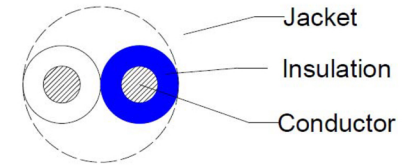

**Revision:**

DATE	REV.	REVISION	DRAFTING
2021.01.26	A/0	新增	CZ

**Specification:**

Item 规格	Unit 单位	Specified Value 典型值
Conductor 导体	Wire No. 线数	1P
	Material 材质	Bare Copper
	Size 规格	24AWG
	Construction 结构	1/0.493±0.008
Insulation 绝缘	Material 材质	HDPE
	Dia.(Approx) 外径	0.98±0.05
	Color 颜色	Blue、White

Product Photo

CROSS-SECTION OF CABLE

www.showmecables.com  
888-519-9505 | sales@showmecables.com

Title

LAN Cable Cat5e U/UTP  
24AWGx1PSLD- 1/0.493 Twisted  
Pair

Part Number

89-250-148 BW

Notes